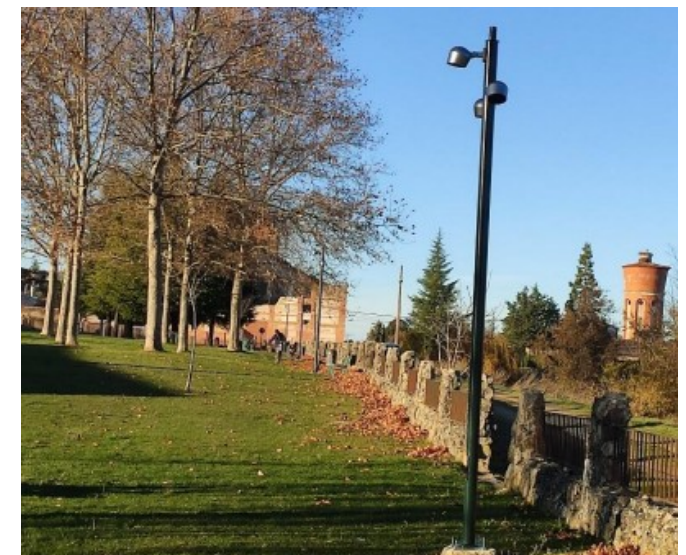

Canal de Castilla. Ramal de Campos

- **CONJUNTO DE LA ESCLUSA 33 DEL CANAL DE CASTILLA EN VILLAMURIEL DE CERRATO**

Proyecto: Iluminación del conjunto de la Esclusa 33 sobre el Canal de Castilla en Villamuriel

Antes

Después

Canal de Castilla. Ramal de Campos

- **CONJUNTO DE LA ESCLUSA 33 DEL CANAL DE CASTILLA EN VILLAMURIEL DE CERRATO**

Proyecto: Iluminación del conjunto de la Esclusa 33 sobre el Canal de Castilla en Villamuriel