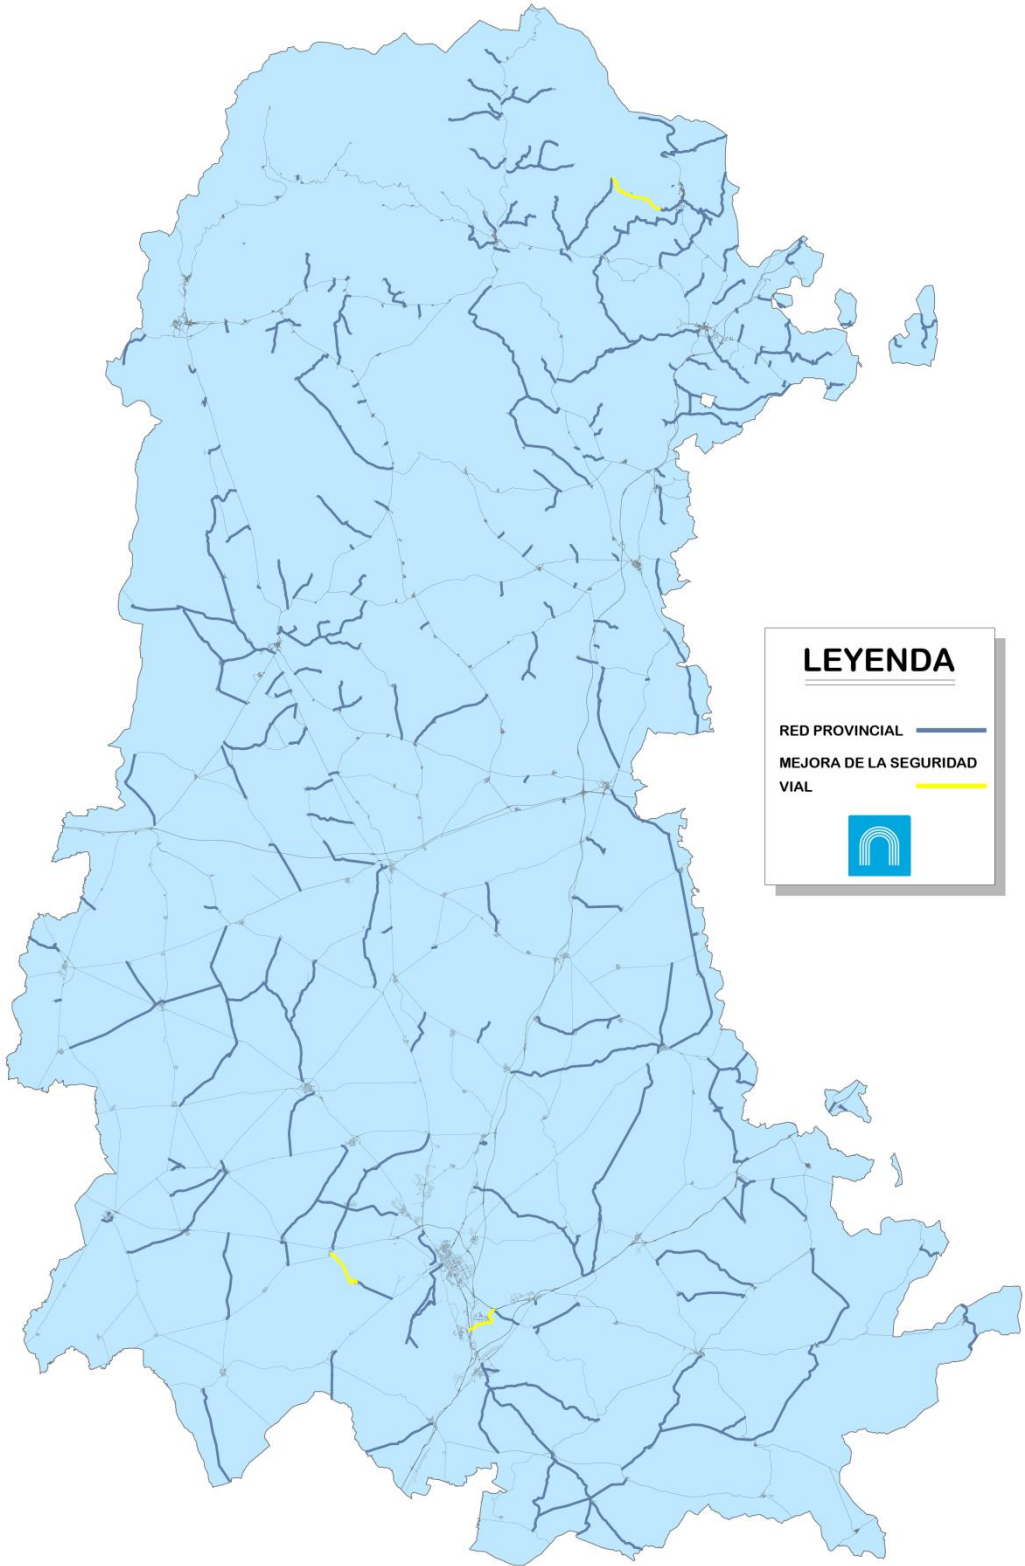

LEYENDA

RED PROVINCIAL 
ACTUACIONES 
(2015-2018)

LEYENDA

RED PROVINCIAL ———

ADECUACIÓN DE TRAVESÍAS
Y OTRAS ACTUAC. ———

LEYENDA

RED PROVINCIAL ———

ENSANCHE DE PLATAFORMA
Y REF. DE FIRMES ———

LEYENDA

RED PROVINCIAL ———

MEJORA DE LA SEGURIDAD VIAL ———