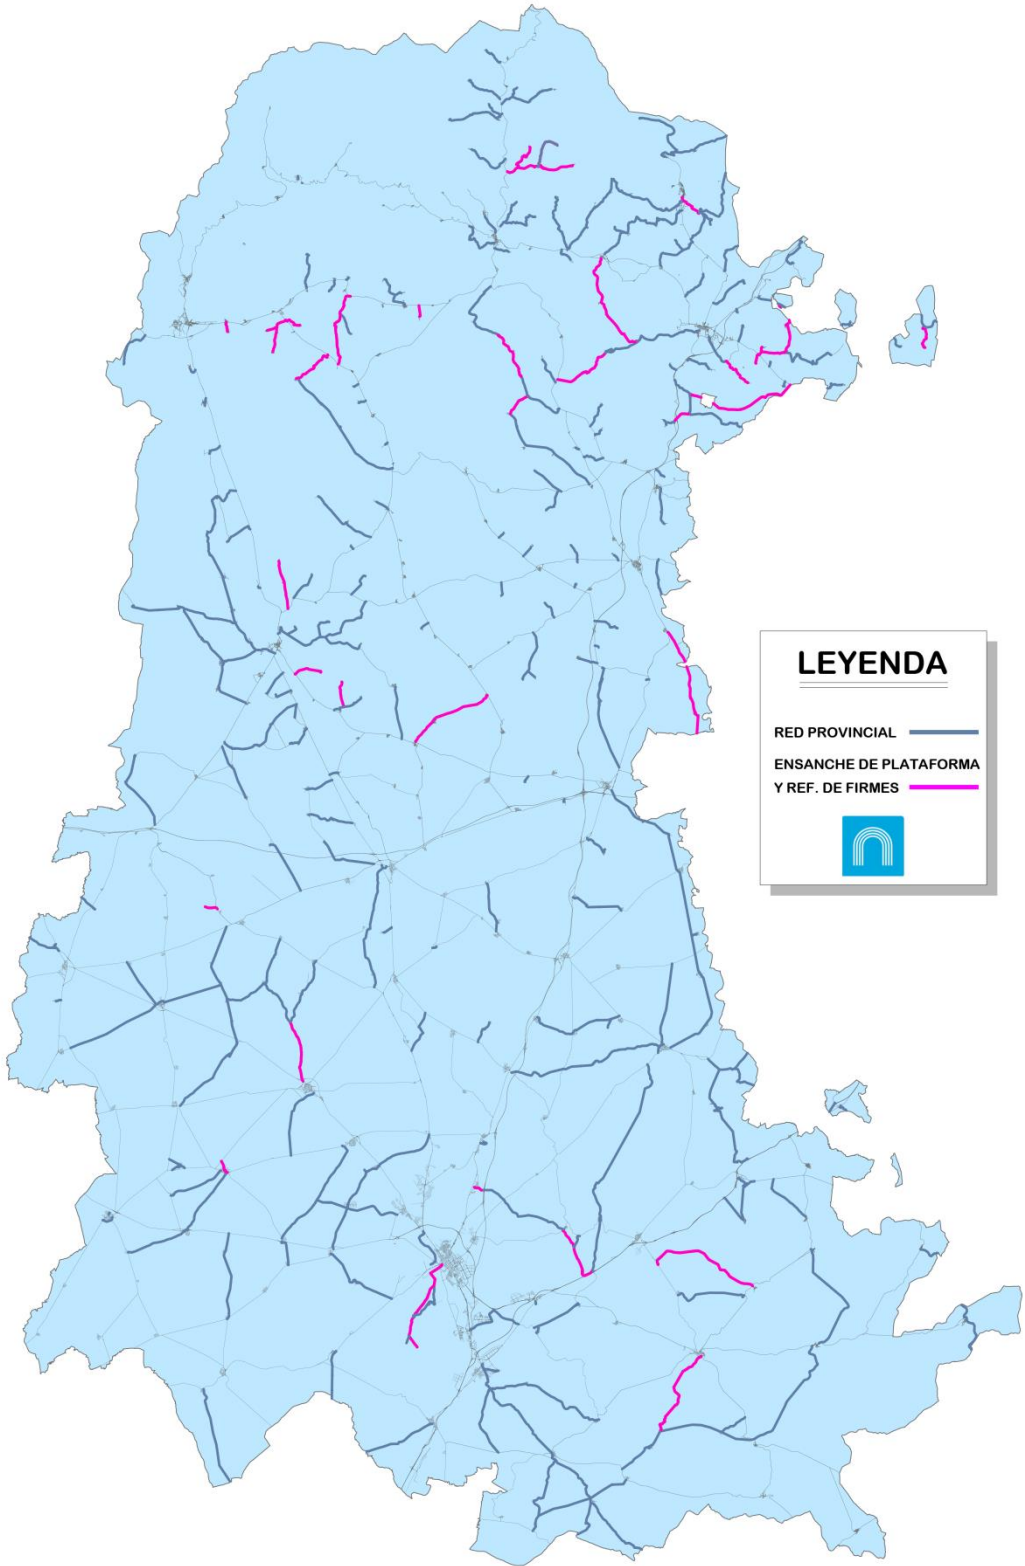

LEYENDA

RED PROVINCIAL 
ACTUACIONES 
(2015-2018)

LEYENDA

RED PROVINCIAL ———

ADECUACIÓN DE TRAVESÍAS
Y OTRAS ACTUAC. ———

LEYENDA

RED PROVINCIAL ———

ENSANCHE DE PLATAFORMA
Y REF. DE FIRMES ———

LEYENDA

RED PROVINCIAL ———

MEJORA DE LA SEGURIDAD VIAL ———