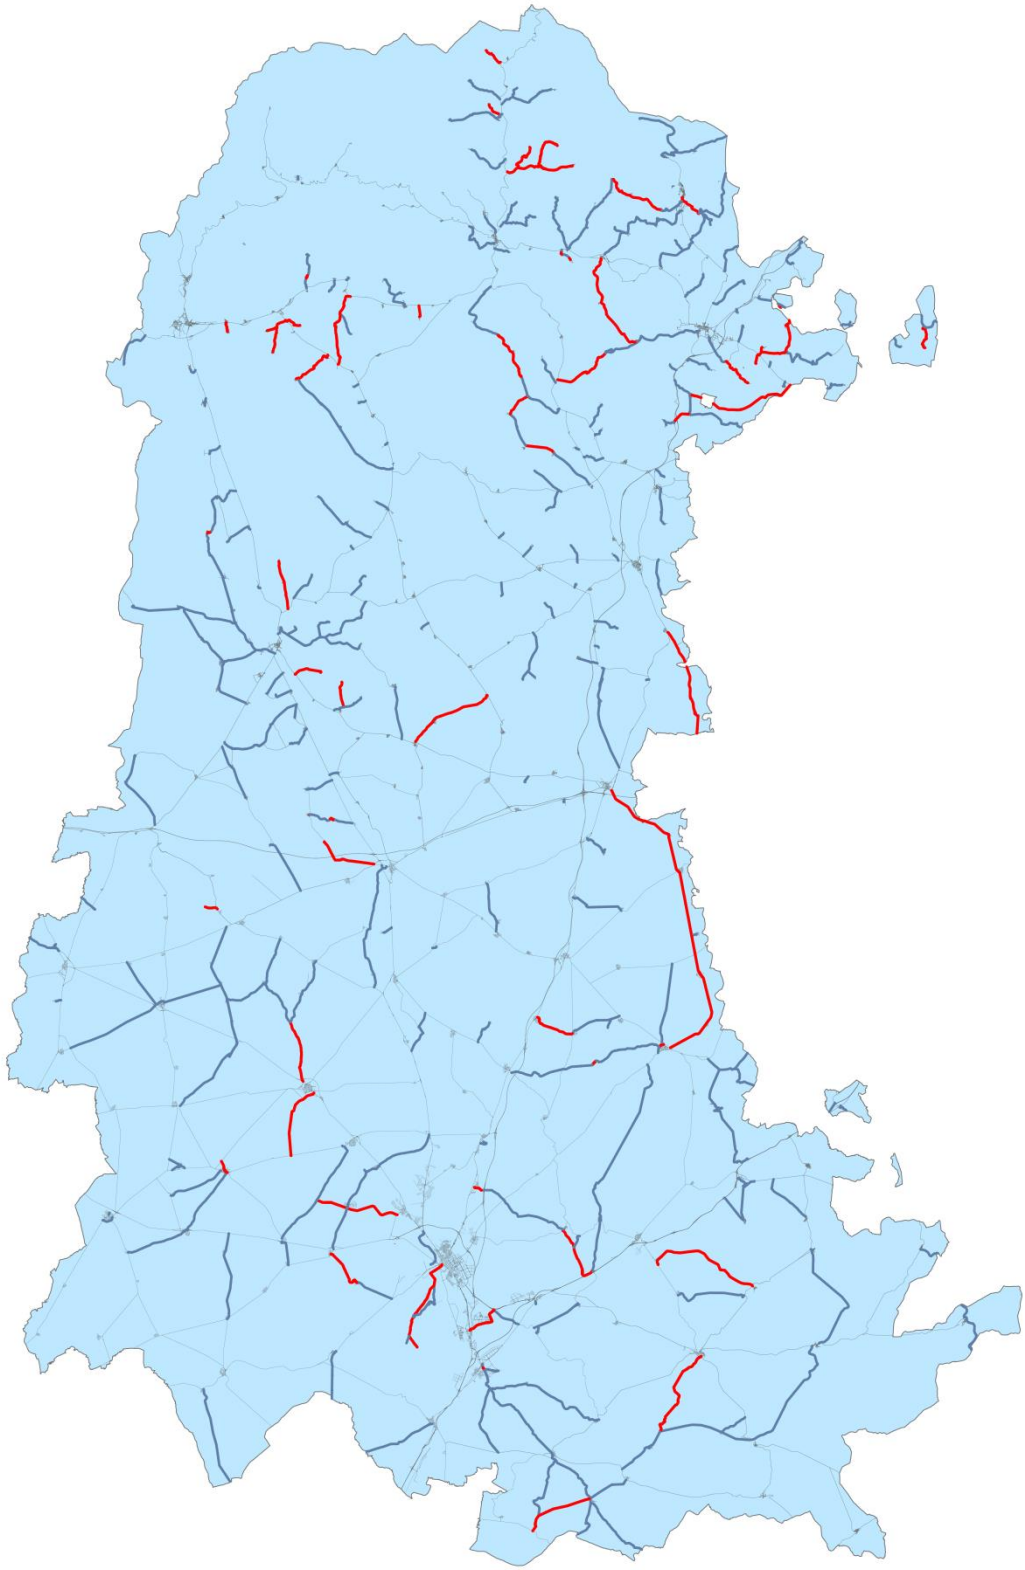

LEYENDA

RED PROVINCIAL 
ACTUACIONES 
(2015-2018)

LEYENDA

RED PROVINCIAL ———

ADECUACIÓN DE TRAVESÍAS
Y OTRAS ACTUAC. ———

LEYENDA

RED PROVINCIAL ———

ENSANCHE DE PLATAFORMA
Y REF. DE FIRMES ———

LEYENDA

RED PROVINCIAL ———

MEJORA DE LA SEGURIDAD VIAL ———