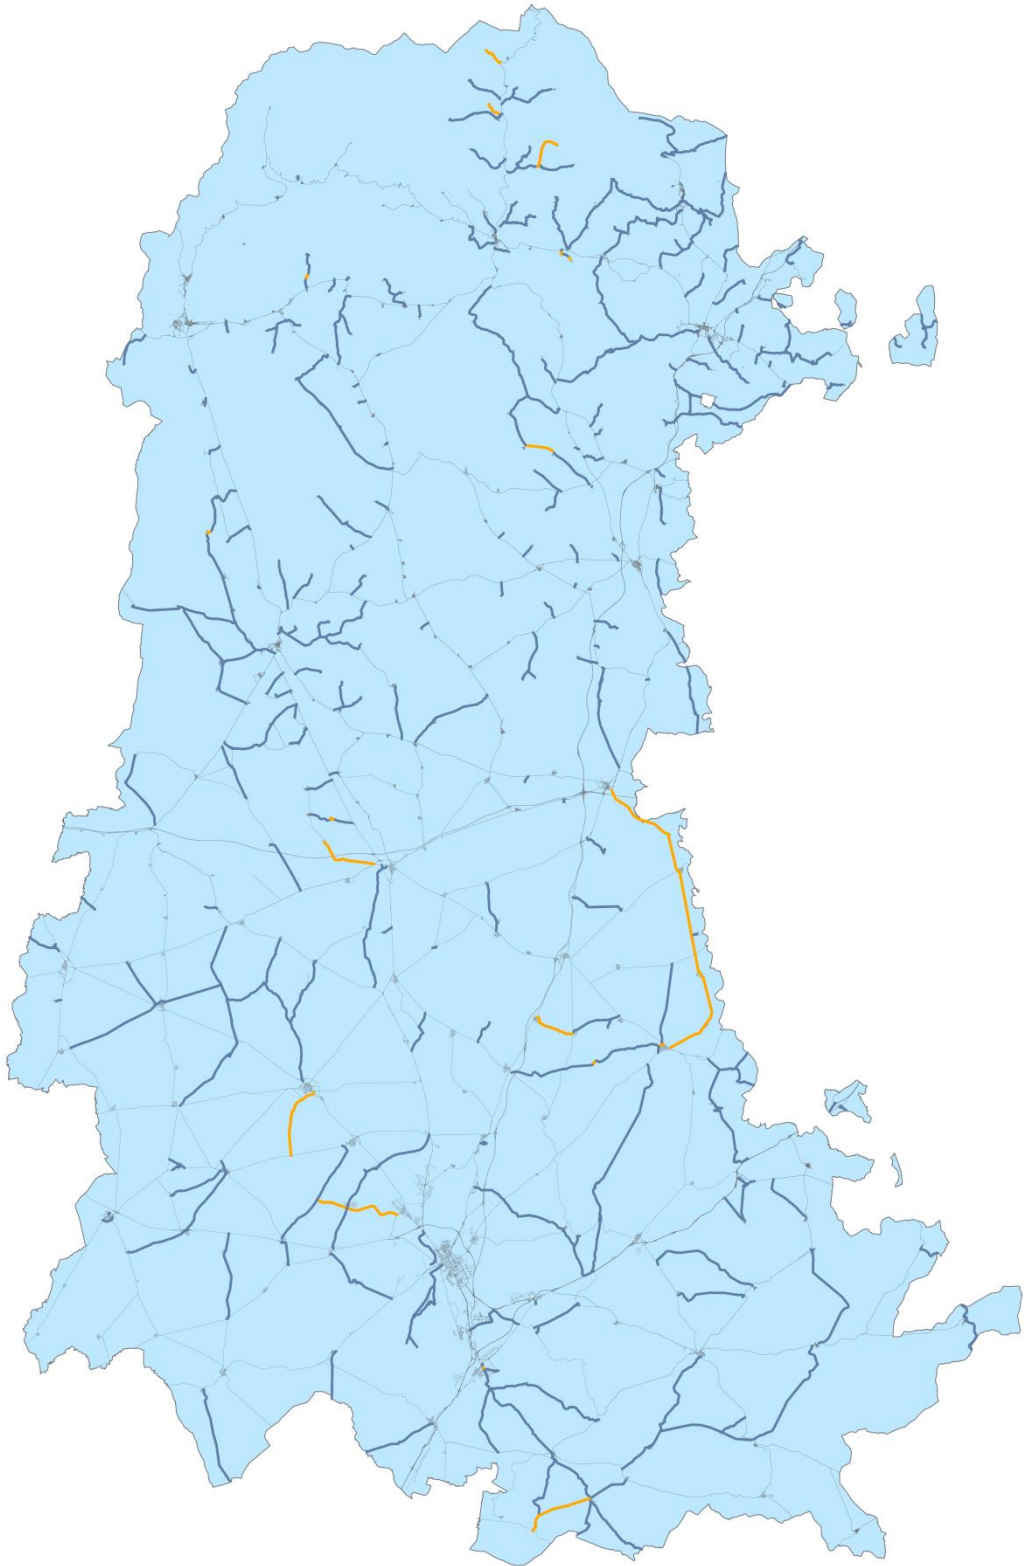

LEYENDA

RED PROVINCIAL 
ACTUACIONES 
(2015-2018)

LEYENDA

RED PROVINCIAL ———

ADECUACIÓN DE TRAVESÍAS
Y OTRAS ACTUAC. ———

LEYENDA

RED PROVINCIAL ———

ENSANCHE DE PLATAFORMA
Y REF. DE FIRMES ———

LEYENDA

RED PROVINCIAL ———

MEJORA DE LA SEGURIDAD VIAL ———