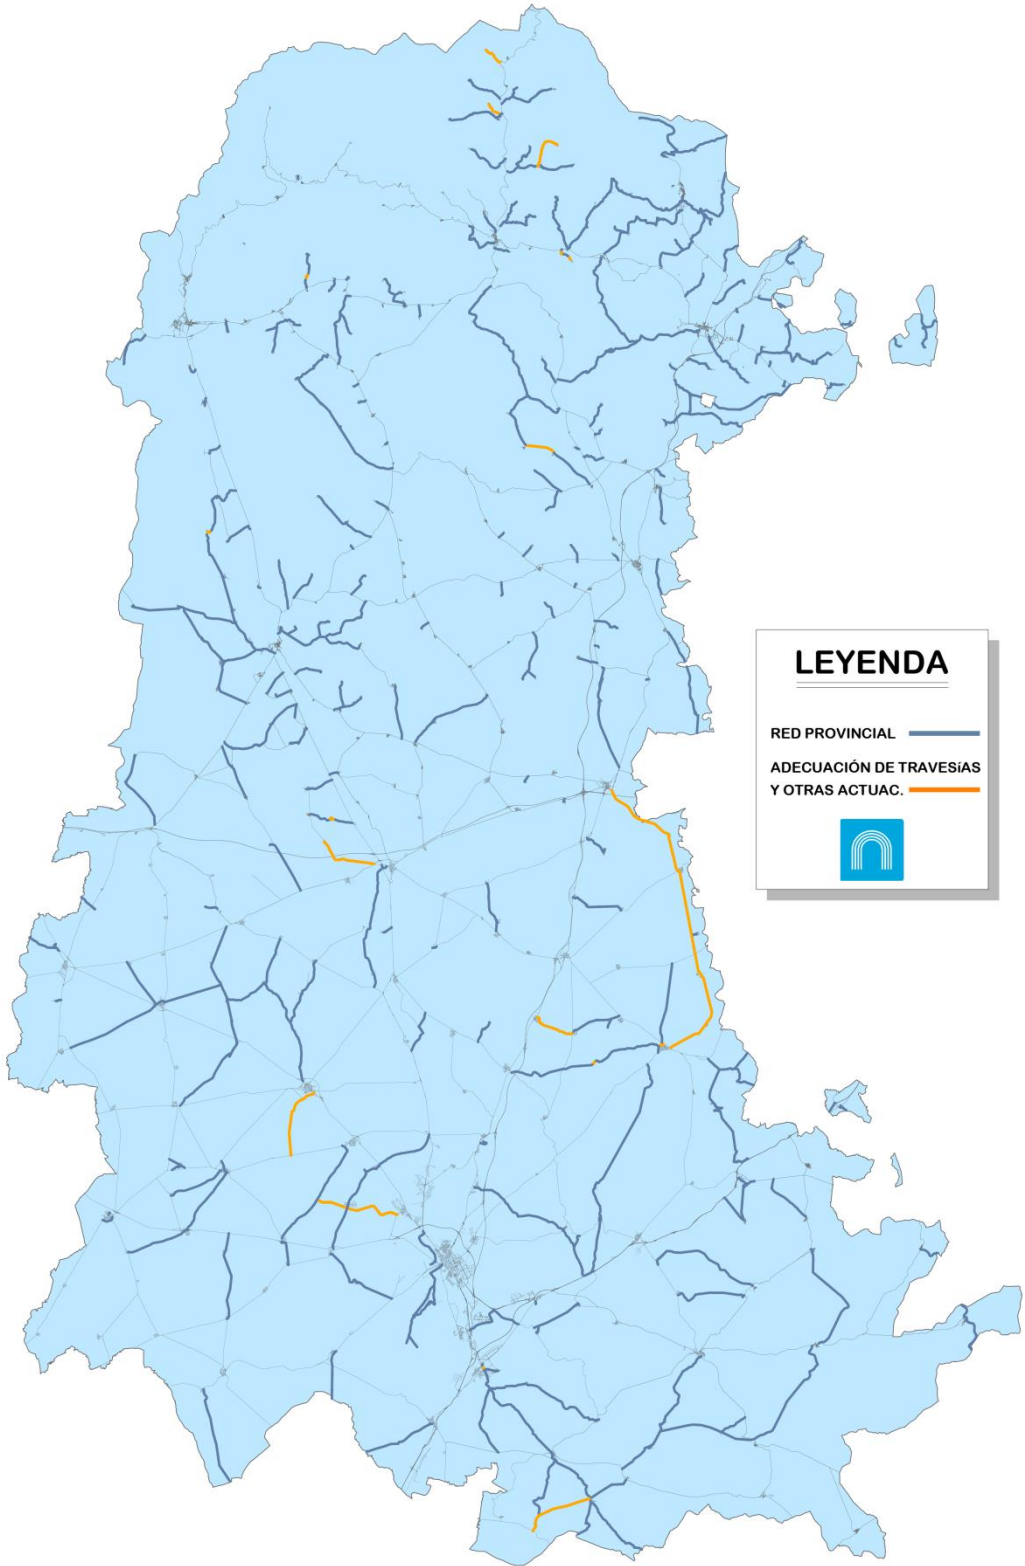

LEYENDA

RED PROVINCIAL 
ACTUACIONES 
(2015-2018)

LEYENDA

RED PROVINCIAL ———

ADECUACIÓN DE TRAVESÍAS
Y OTRAS ACTUAC. ———

LEYENDA

RED PROVINCIAL ———

ENSANCHE DE PLATAFORMA
Y REF. DE FIRMES ———

LEYENDA

RED PROVINCIAL ———

MEJORA DE LA SEGURIDAD VIAL ———