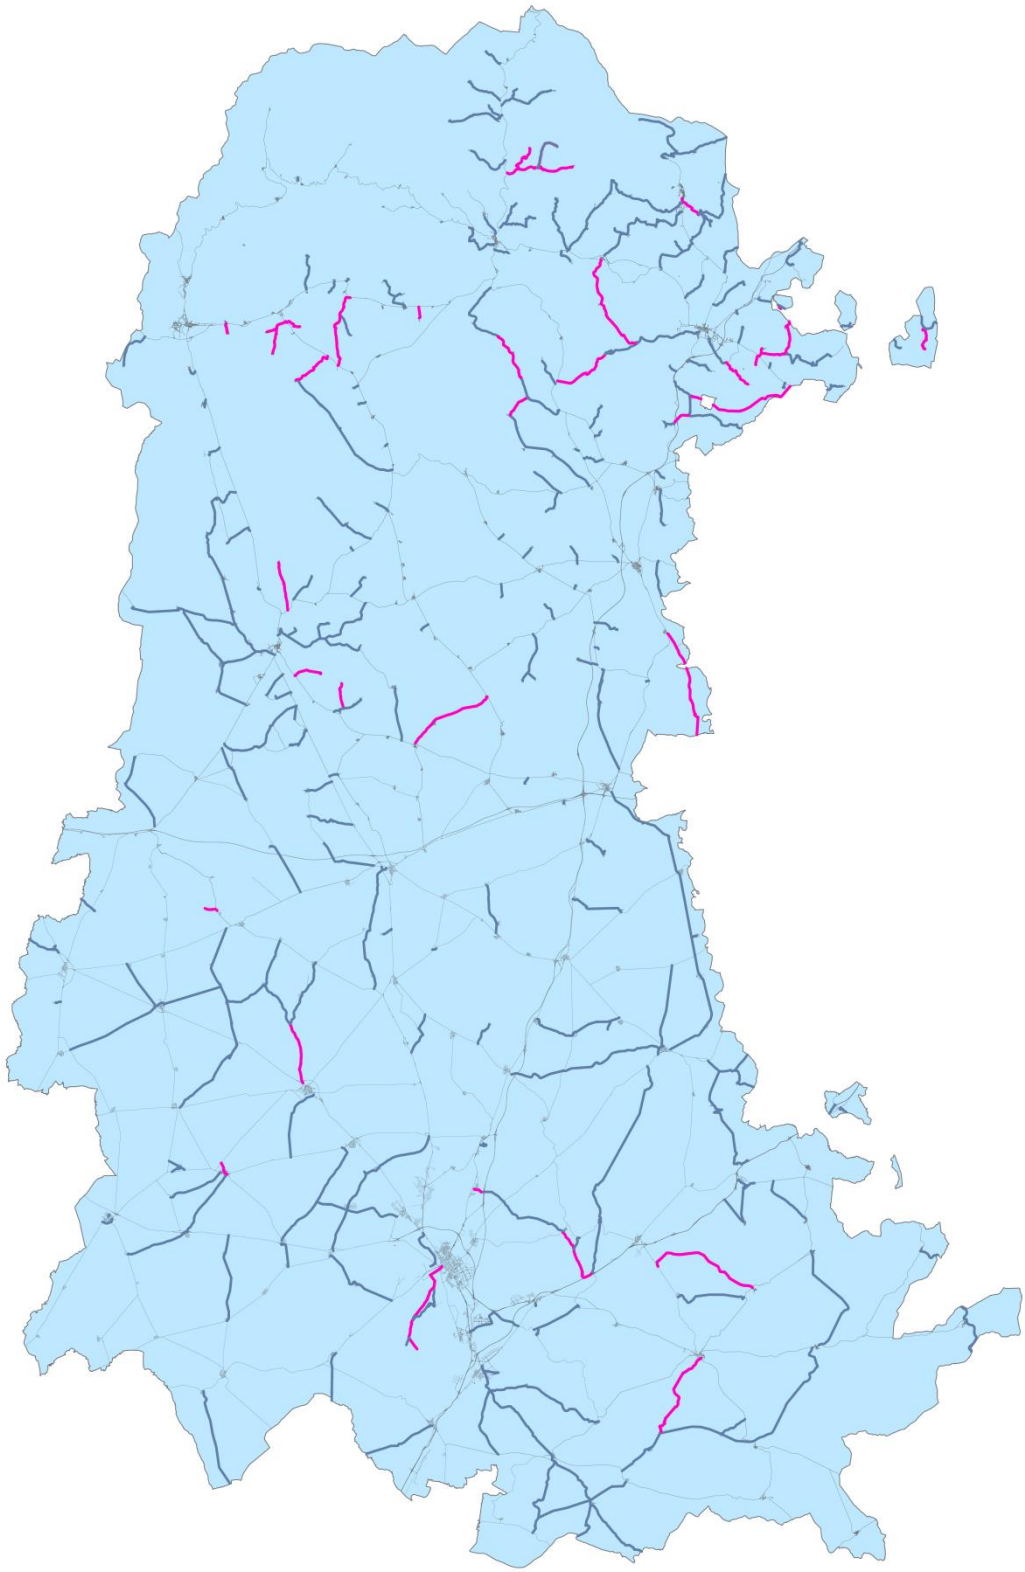

LEYENDA

RED PROVINCIAL 
ACTUACIONES 
(2015-2018)

LEYENDA

RED PROVINCIAL ———

ADECUACIÓN DE TRAVESÍAS
Y OTRAS ACTUAC. ———

LEYENDA

RED PROVINCIAL ———

ENSANCHE DE PLATAFORMA
Y REF. DE FIRMES ———

LEYENDA

RED PROVINCIAL ———

MEJORA DE LA SEGURIDAD VIAL ———