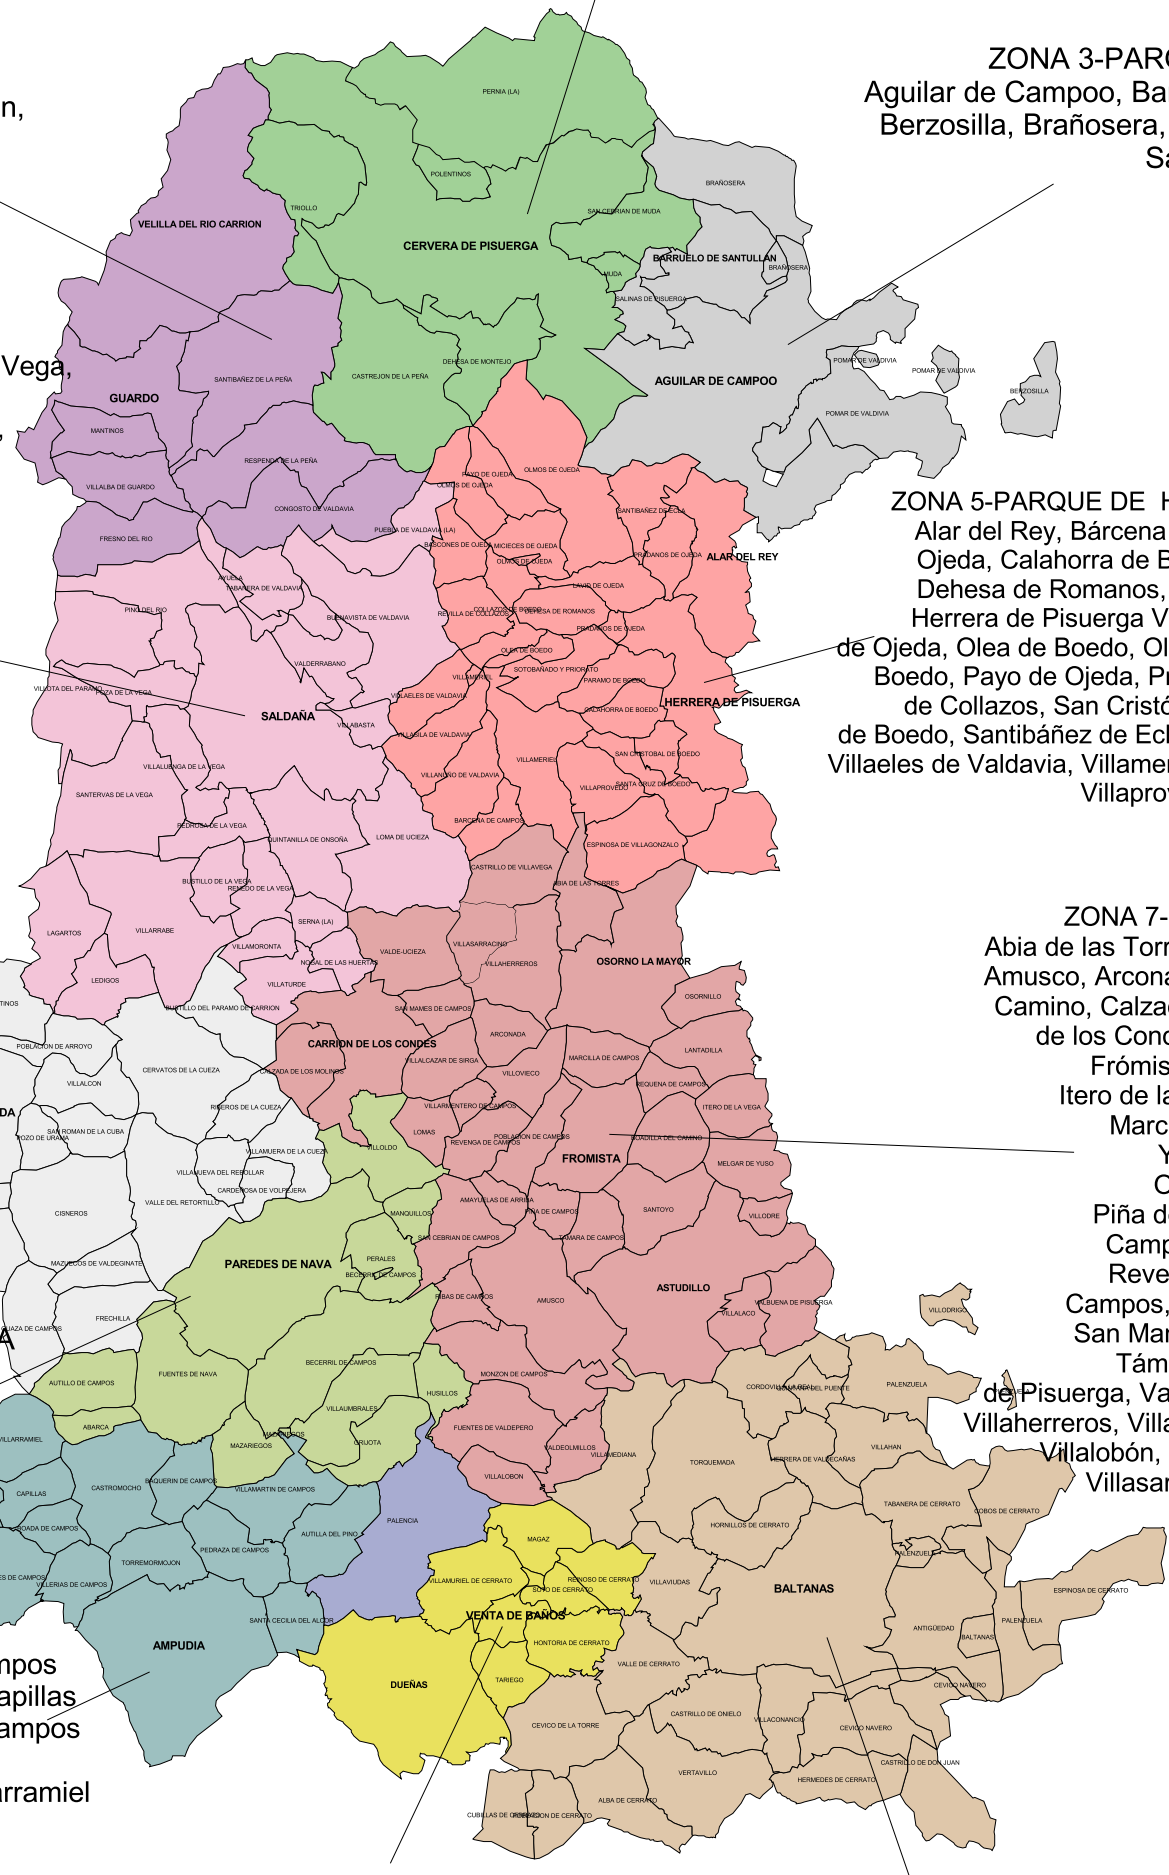

ZONA 7-PARQUE DE FROMISTA
Abia de las Torres, Amayuelas de Arriba, Amusco, Arconada, Astudillo, Boadilla del Camino, Calzada de los Molinos, Carrión de los Condes, Castrillo de Villavega, Frómista, Fuentes de Valdepero, Itero de la Vega, Lantadilla, Lomas, Marcilla de Campos, Melgar de Yuso, Monzón de Campos, Osornillo, Osorno la Mayor, Piña de Campos, Población de Campos, Requena de Campos, Revenga de Campos, Ribas de Campos, San Cebrían de Campos, San Mamés de Campos, Santoyo, Támara de Campos, Valbuena de Pisuerga, Valdeolmillos, Valde-Ucieza, Villaherreros, Villalaco, Villalcázar de Sirga, Villalobón, Villarmentero de Campos, Villasarracino, Villodre, Vilovieco

ZONA 8-PARQUE DE PAREDES DE NAVA
Abarca de Campos, Autillo de Campos, Becerril de Campos, Fuentes de Nava, Grijota, Husillos, Manquillos, Mazariegos, Paredes de Nava, Perales, Villaumbrales, Villoldo

ZONA 9-PARQUE DE AMPUDIA
Ampudia, Autilla del Pino, Baquerín de Campos, Belmonte de Campos, Boada de Campos, Capillas, Castil de Vela, Castromocho, Meneses de Campos, Pedraza de Campos, Santa Cecilia del Alcor, Torremormojón, Villamartín de Campos, Villaramiel, Villerías de Campos

ZONA 10-PARQUE DE VENTA DE BAÑOS
Dueñas, Hontoria de Cerrato, Magaz de Pisuerga, Reinoso de Cerrato, Soto de Cerrato, Tariego de Cerrato, Venta de Baños, Villamuriel de Cerrato

ZONA 11-PARQUE DE BALTANAS
Alba de Cerrato, Antigüedad, Baltanás, Castrillo de Don Juan, Castrillo de Onielo, Cevico de la Torre, Cevico Navero, Cobos de Cerrato, Cordovilla la Real, Cubillas de Cerrato, Espinosa de Cerrato, Hérmedes de Cerrato, Herrera de Valdecañas, Hornillos de Cerrato, Palenzuela, Población de Cerrato, Quintana del Puente, Tabanera de Cerrato, Torquemada, Valle de Cerrato, Vertavillo, Villaconancio, Villahán, Villamediana, Villaviudas, Villodrigo