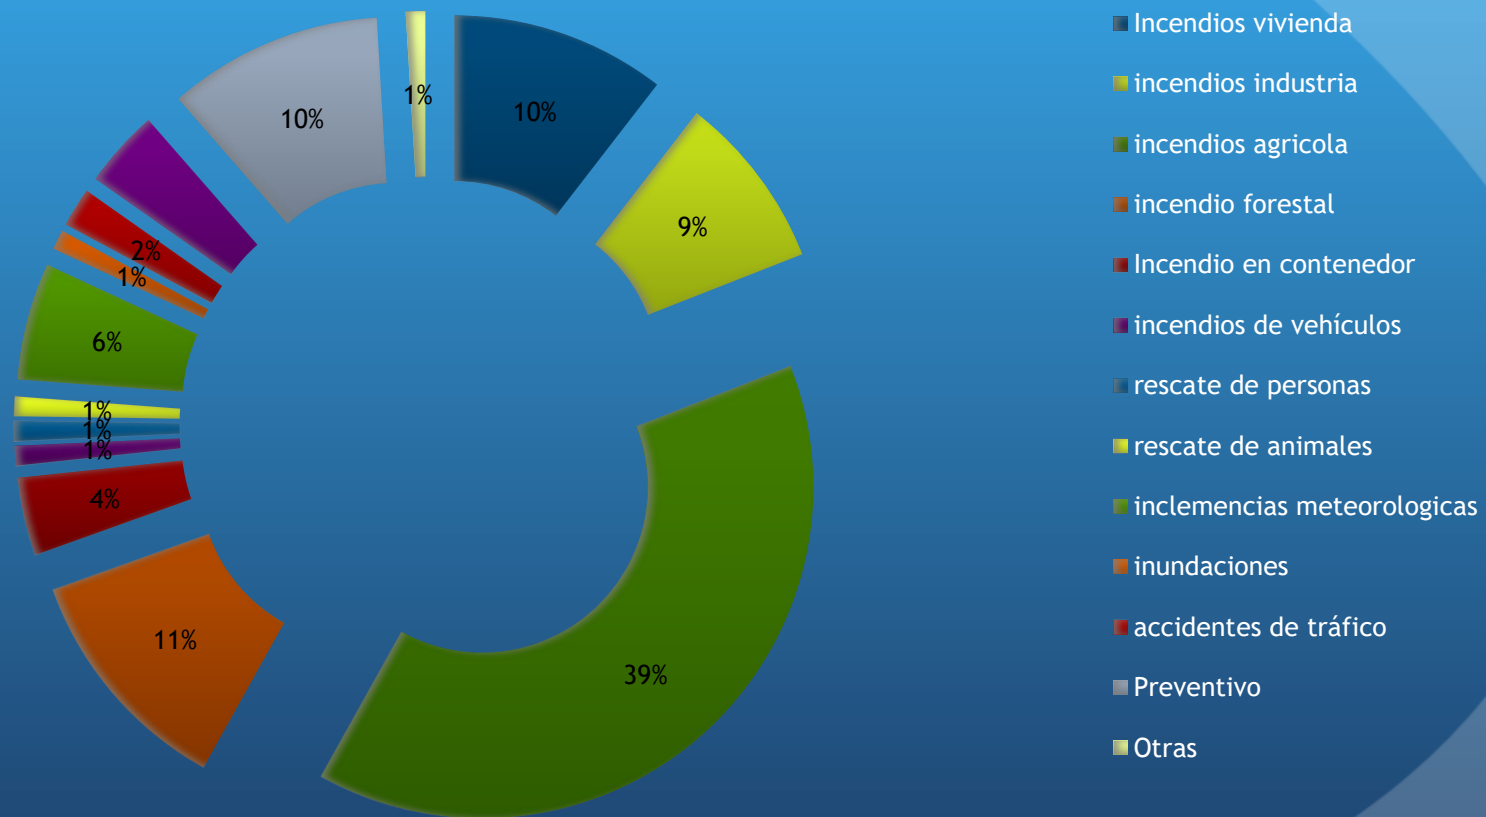

**Diputación
DE PALENCIA**

MEMORIA 2015

Servicio de Protección Civil y
Extinción de Incendios

INTERVENCIONES EN 2015 - 710

Intervenciones 2015 por Parque Comarcal

Parque Comarcal de Guardo - 56

- Incendios vivienda
- incendios industria
- incendios agricola
- incendio forestal
- Incendio en contenedor
- incendios de vehículos
- rescate de personas
- inclemencias meteorologicas
- accidentes de tráfico
- falsa alarma
- propia del ayuntamiento
- PREVENTIVO

Parque Comarcal de Cervera- 47

Parque Comarcal de Aguilar- 28

Parque Comarcal de Saldaña- 65

Parque Comarcal de Herrera- 38

Parque Comarcal de Villada- 30

Parque Comarcal de Frómista- 105

Parque Comarcal de Paredes- 97