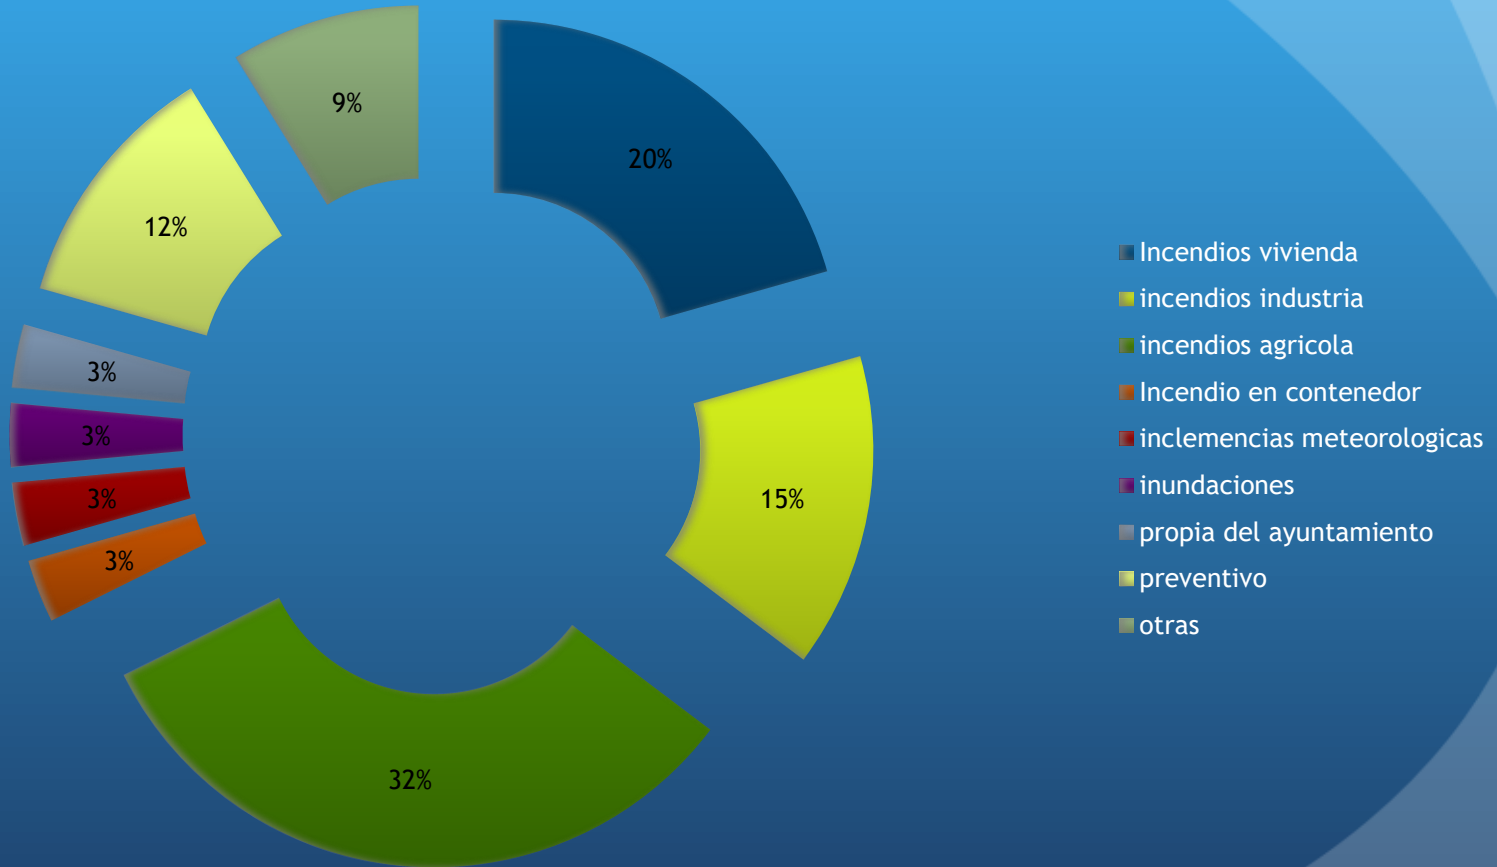

Parque Comarcal de Ampudia- 34