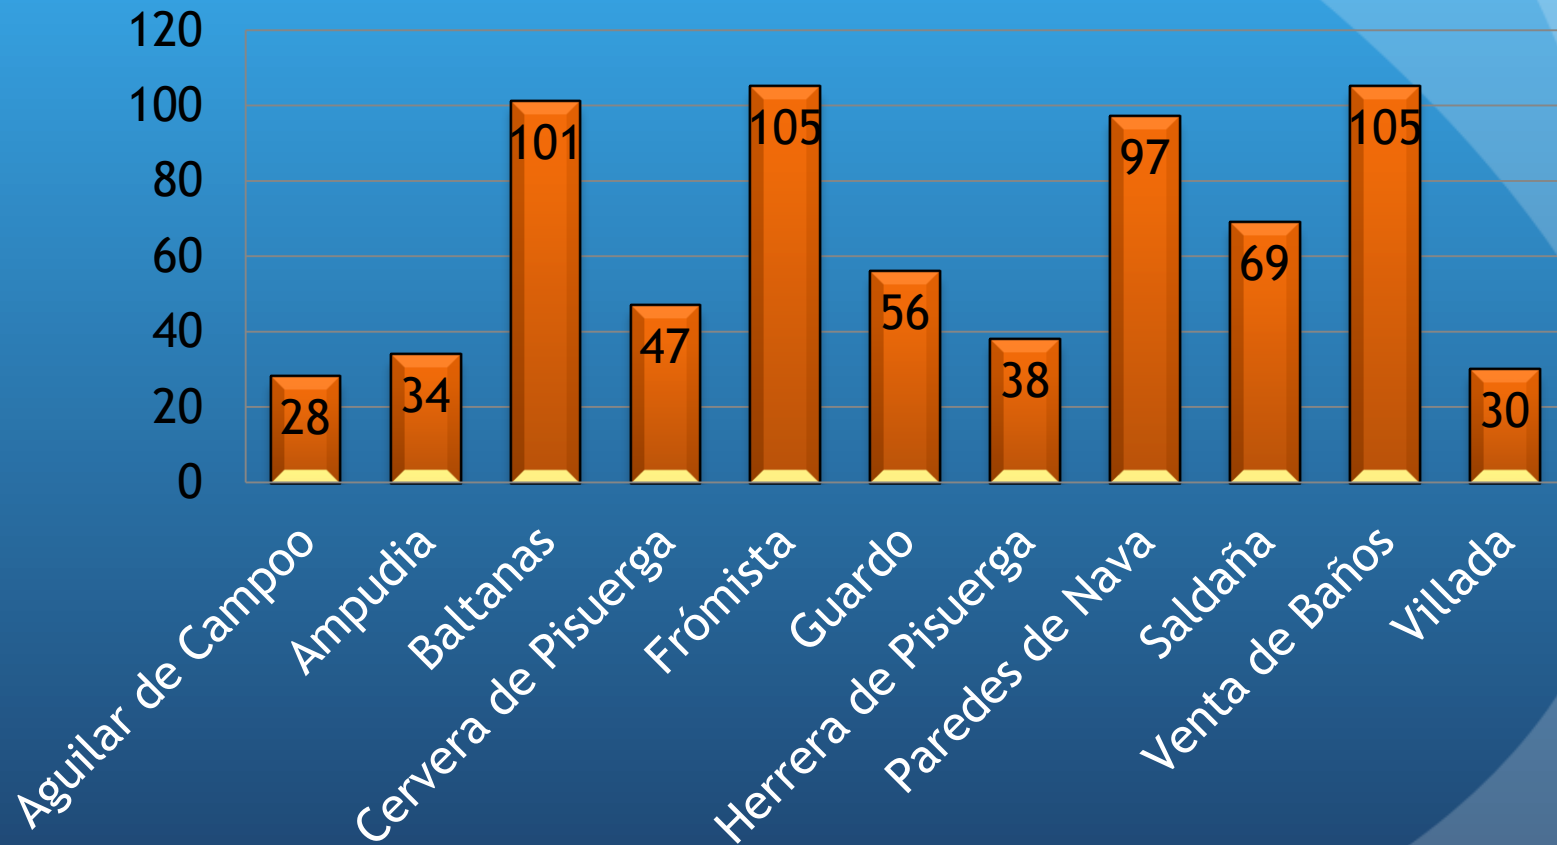

**Diputación
DE PALENCIA**

MEMORIA 2015

Servicio de Protección Civil y
Extinción de Incendios

INTERVENCIONES EN 2015 - 710

Intervenciones 2015 por Parque Comarcal

Parque Comarcal de Guardo - 56

- Incendios vivienda
- incendios industria
- incendios agricola
- incendio forestal
- Incendio en contenedor
- incendios de vehículos
- rescate de personas
- inclemencias meteorologicas
- accidentes de tráfico
- falsa alarma
- propia del ayuntamiento
- PREVENTIVO

Parque Comarcal de Cervera- 47

Parque Comarcal de Aguilar- 28

Parque Comarcal de Saldaña- 65

Parque Comarcal de Herrera- 38

Parque Comarcal de Villada- 30

Parque Comarcal de Frómista- 105

Parque Comarcal de Paredes- 97