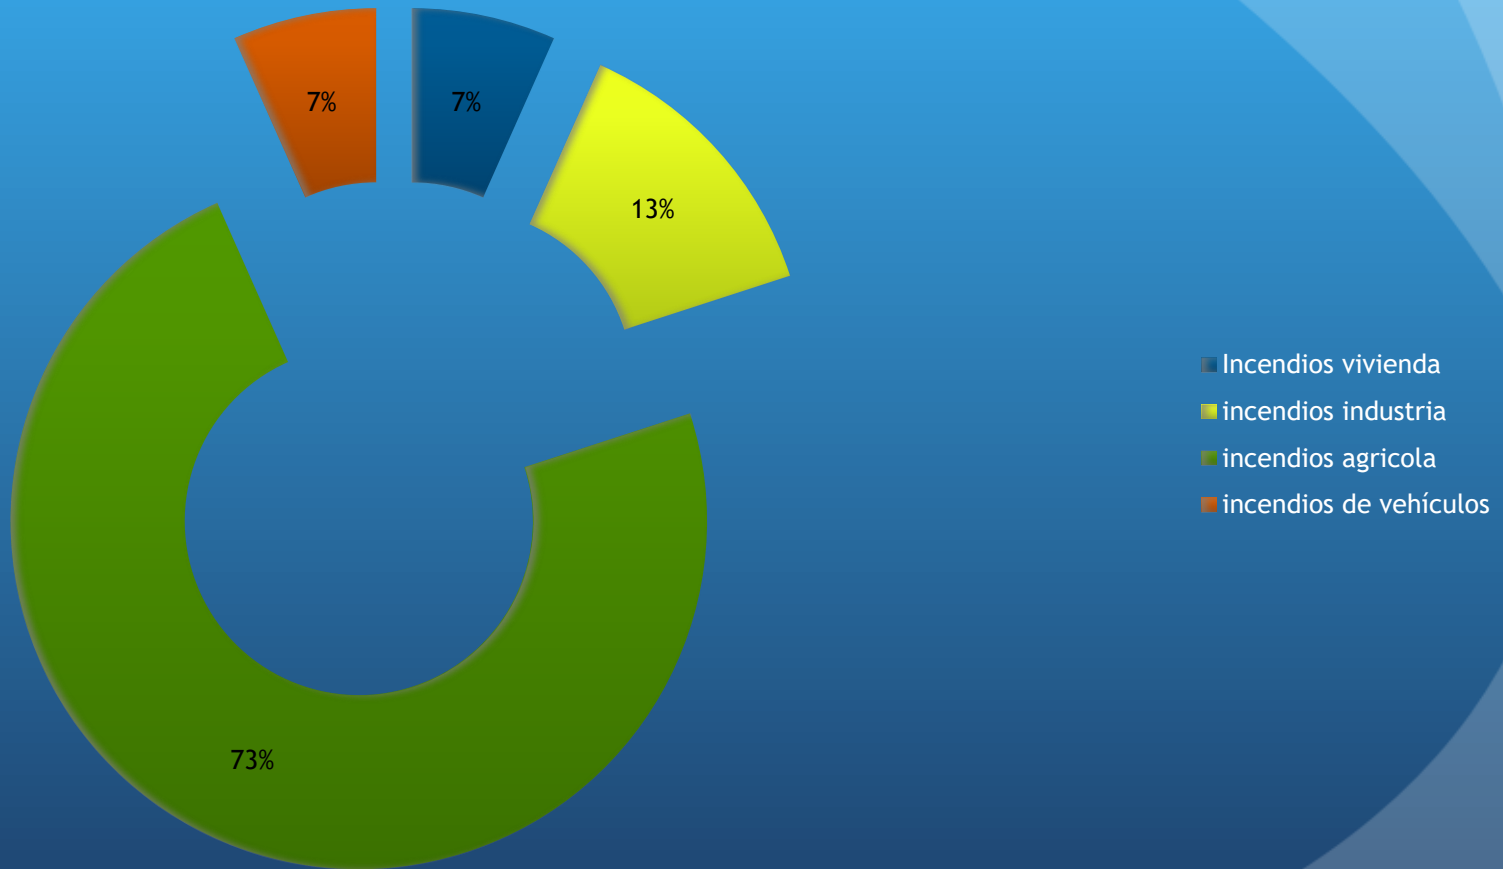

Parque Comarcal de Villada- 30