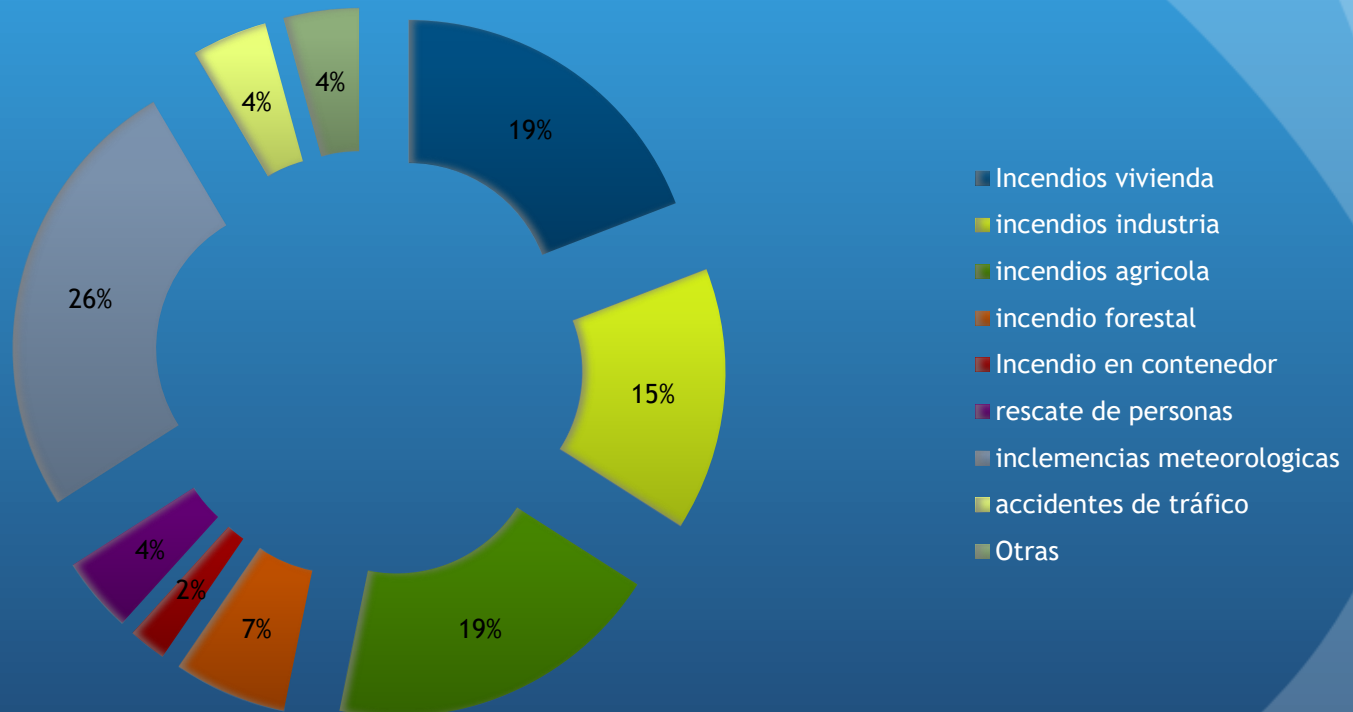

Parque Comarcal de Cervera- 47