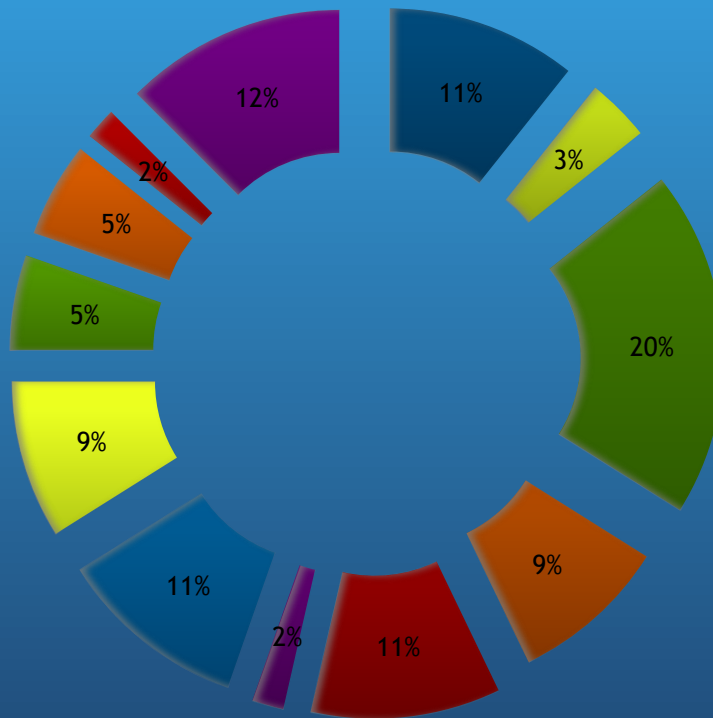

**Diputación
DE PALENCIA**

MEMORIA 2015

Servicio de Protección Civil y
Extinción de Incendios

INTERVENCIONES EN 2015 - 710

Intervenciones 2015 por Parque Comarcal

Parque Comarcal de Guardo - 56

- Incendios vivienda
- incendios industria
- incendios agricola
- incendio forestal
- Incendio en contenedor
- incendios de vehículos
- rescate de personas
- inclemencias meteorologicas
- accidentes de tráfico
- falsa alarma
- propia del ayuntamiento
- PREVENTIVO

Parque Comarcal de Cervera- 47

Parque Comarcal de Aguilar- 28

Parque Comarcal de Saldaña- 65

Parque Comarcal de Herrera- 38

Parque Comarcal de Villada- 30

Parque Comarcal de Frómista- 105

Parque Comarcal de Paredes- 97