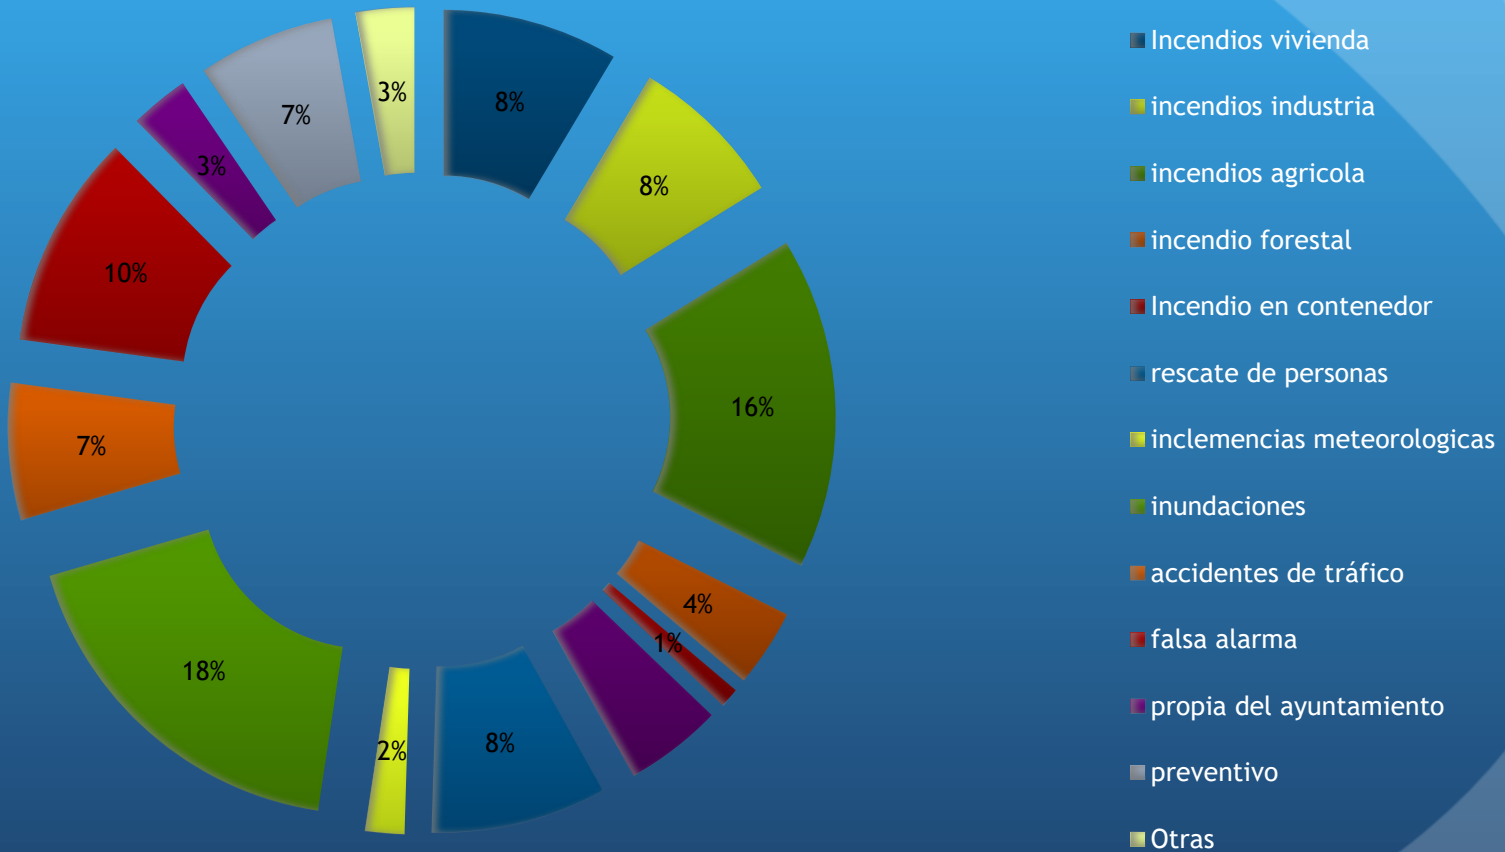

Parque Comarcal de V. de Baños- 105