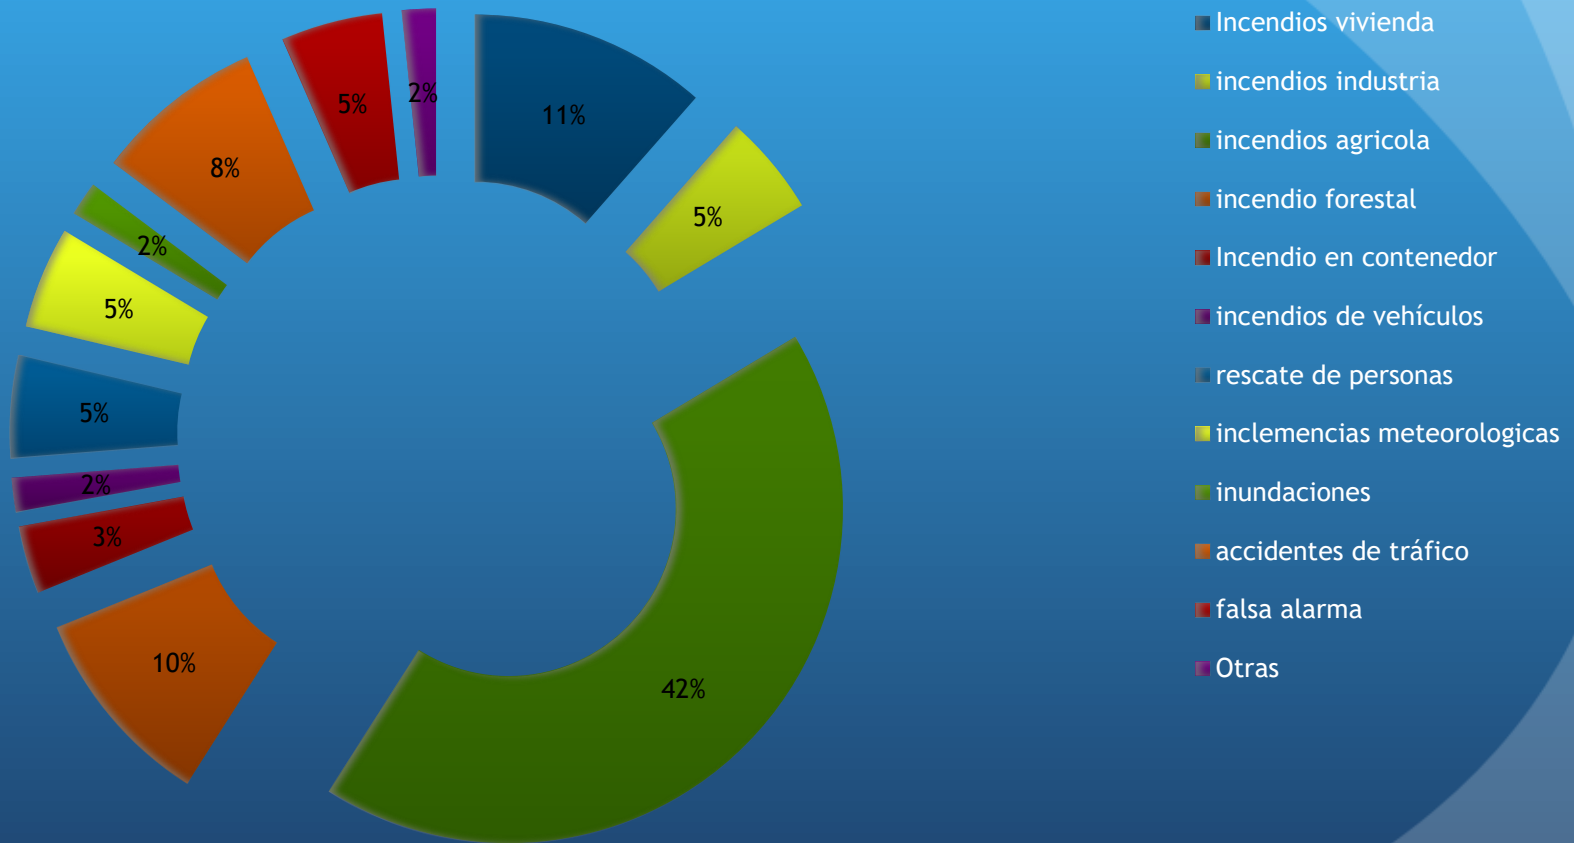

Parque Comarcal de Saldaña- 65