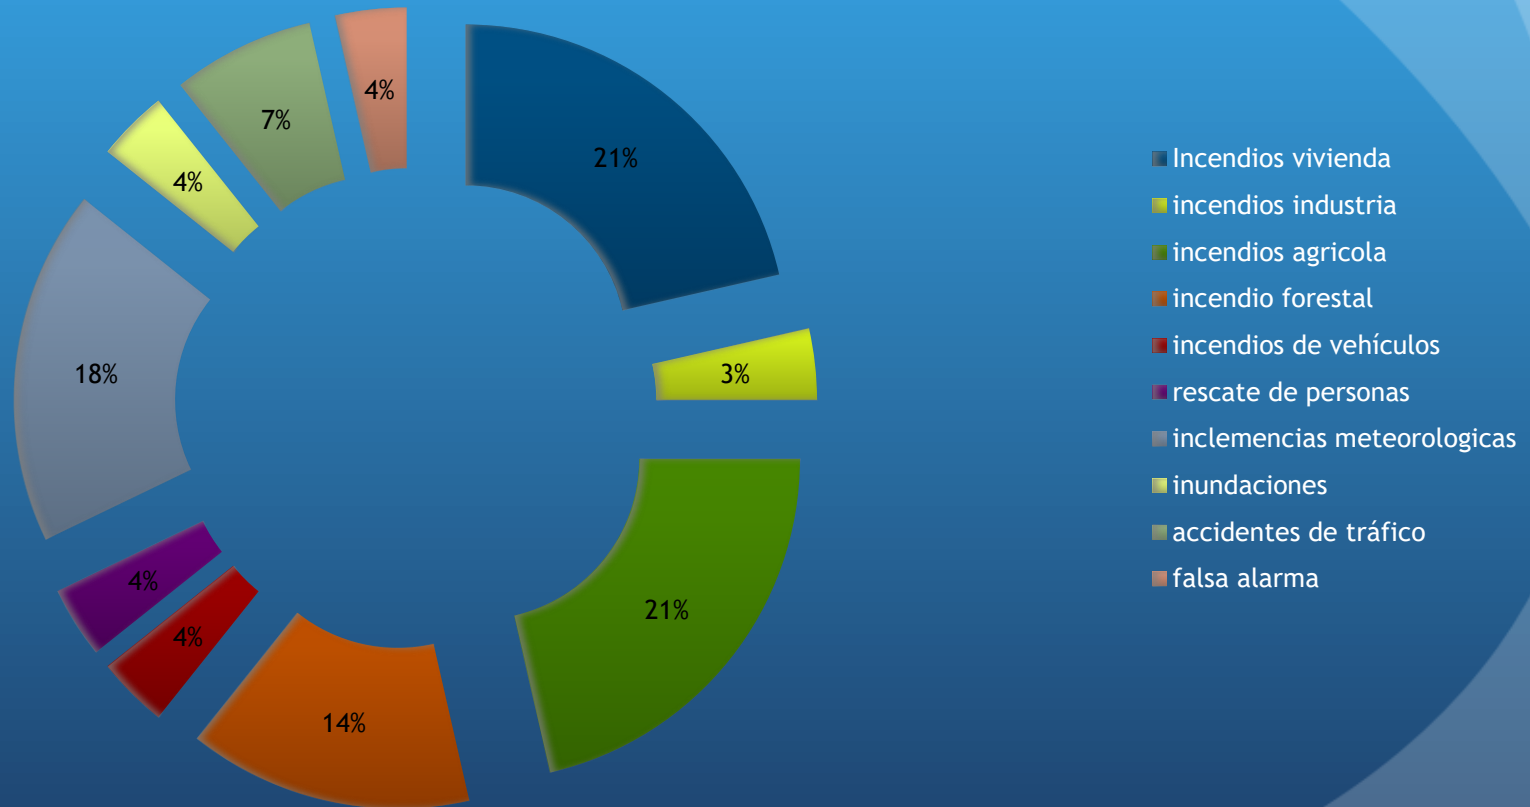

Parque Comarcal de Aguilar- 28