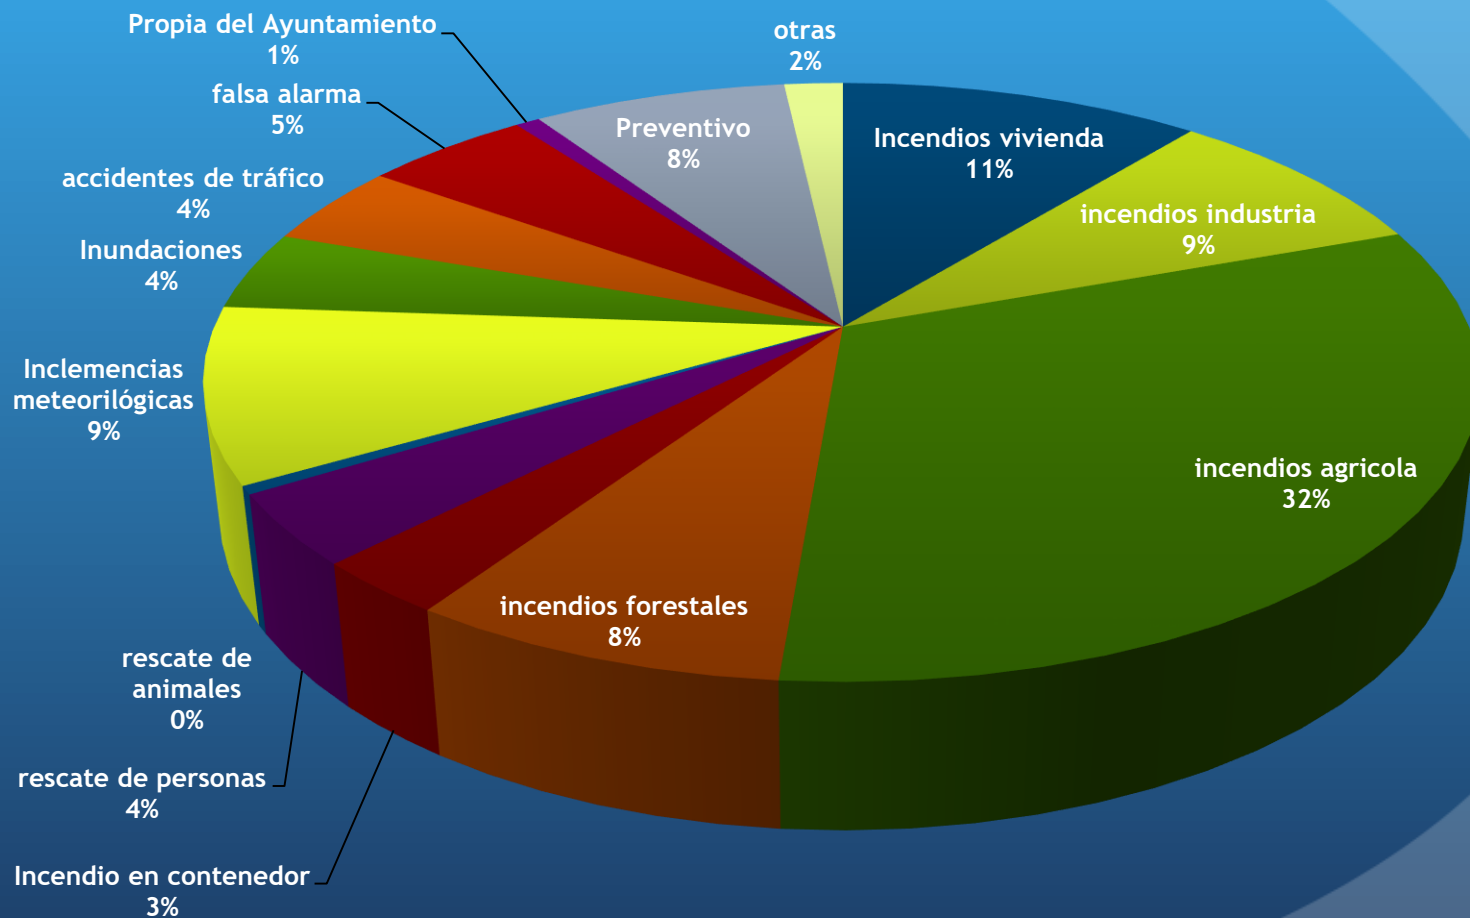

**Diputación
DE PALENCIA**

MEMORIA 2015

Servicio de Protección Civil y
Extinción de Incendios

INTERVENCIONES EN 2015 - 710

Intervenciones 2015 por Parque Comarcal

Parque Comarcal de Guardo - 56

- Incendios vivienda
- incendios industria
- incendios agricola
- incendio forestal
- Incendio en contenedor
- incendios de vehículos
- rescate de personas
- inclemencias meteorologicas
- accidentes de tráfico
- falsa alarma
- propia del ayuntamiento
- PREVENTIVO