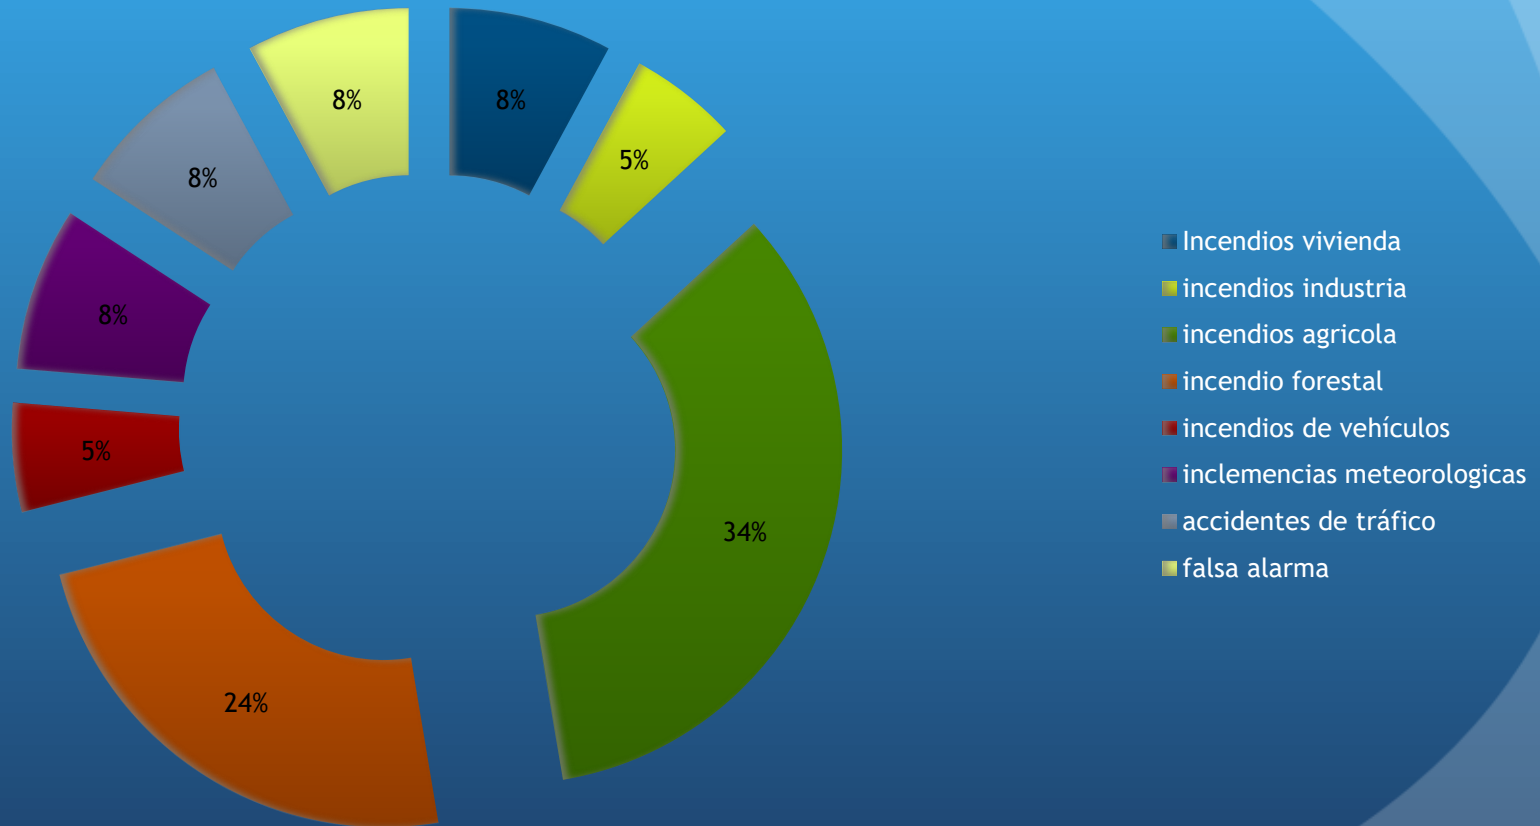

Parque Comarcal de Cervera- 47

Parque Comarcal de Aguilar- 28

Parque Comarcal de Saldaña- 65

Parque Comarcal de Herrera- 38

Parque Comarcal de Villada- 30

Parque Comarcal de Frómista- 105

Parque Comarcal de Paredes- 97