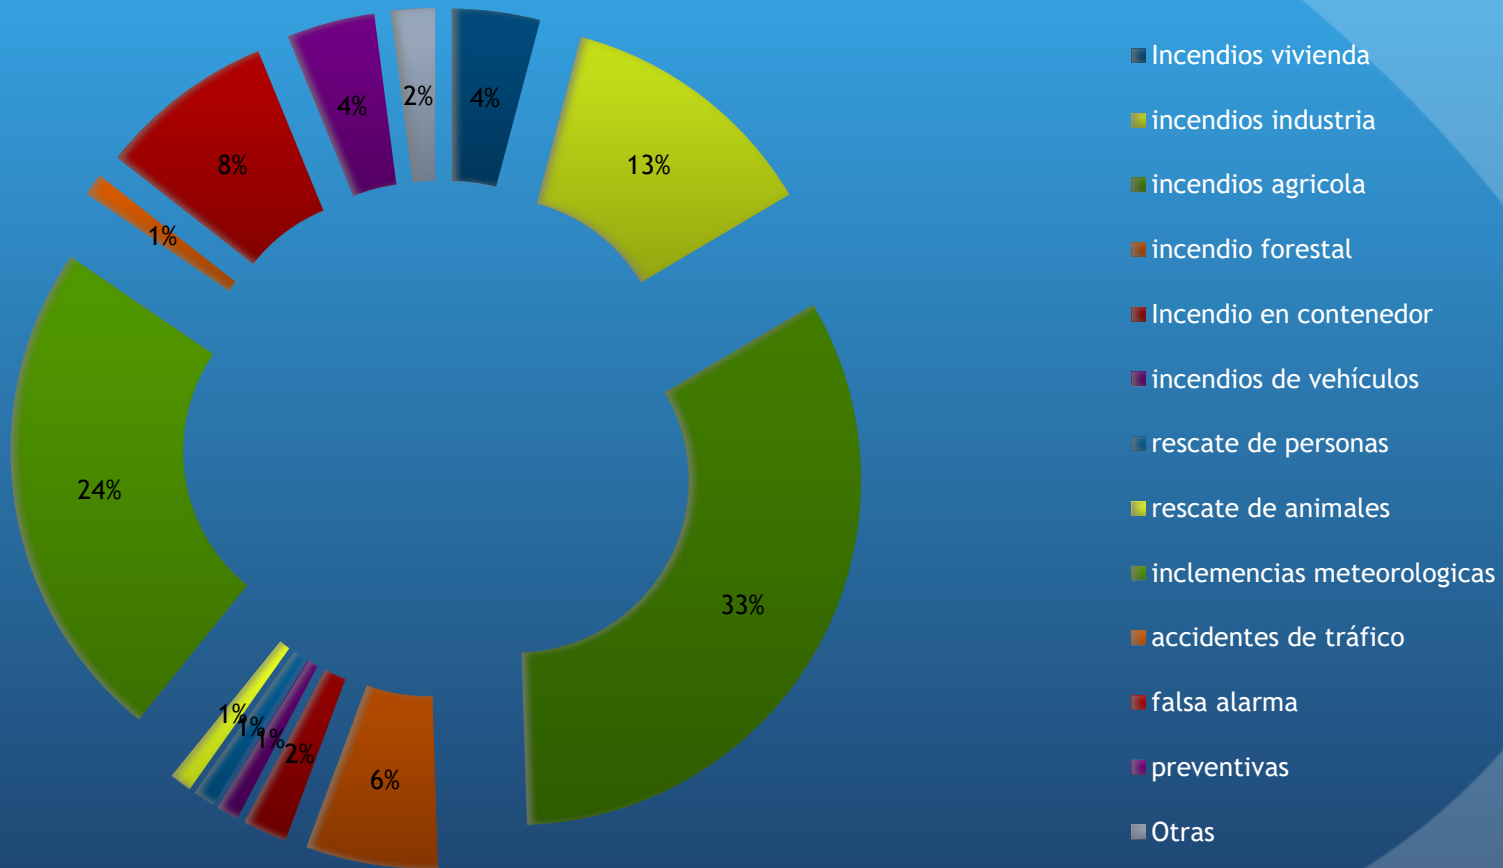

**Diputación
DE PALENCIA**

MEMORIA 2015

Servicio de Protección Civil y
Extinción de Incendios

INTERVENCIONES EN 2015 - 710

Intervenciones 2015 por Parque Comarcal

Parque Comarcal de Guardo - 56

- Incendios vivienda
- incendios industria
- incendios agricola
- incendio forestal
- Incendio en contenedor
- incendios de vehículos
- rescate de personas
- inclemencias meteorologicas
- accidentes de tráfico
- falsa alarma
- propia del ayuntamiento
- PREVENTIVO

Parque Comarcal de Cervera- 47

Parque Comarcal de Aguilar- 28

Parque Comarcal de Saldaña- 65

Parque Comarcal de Herrera- 38

Parque Comarcal de Villada- 30

Parque Comarcal de Frómista- 105

Parque Comarcal de Paredes- 97