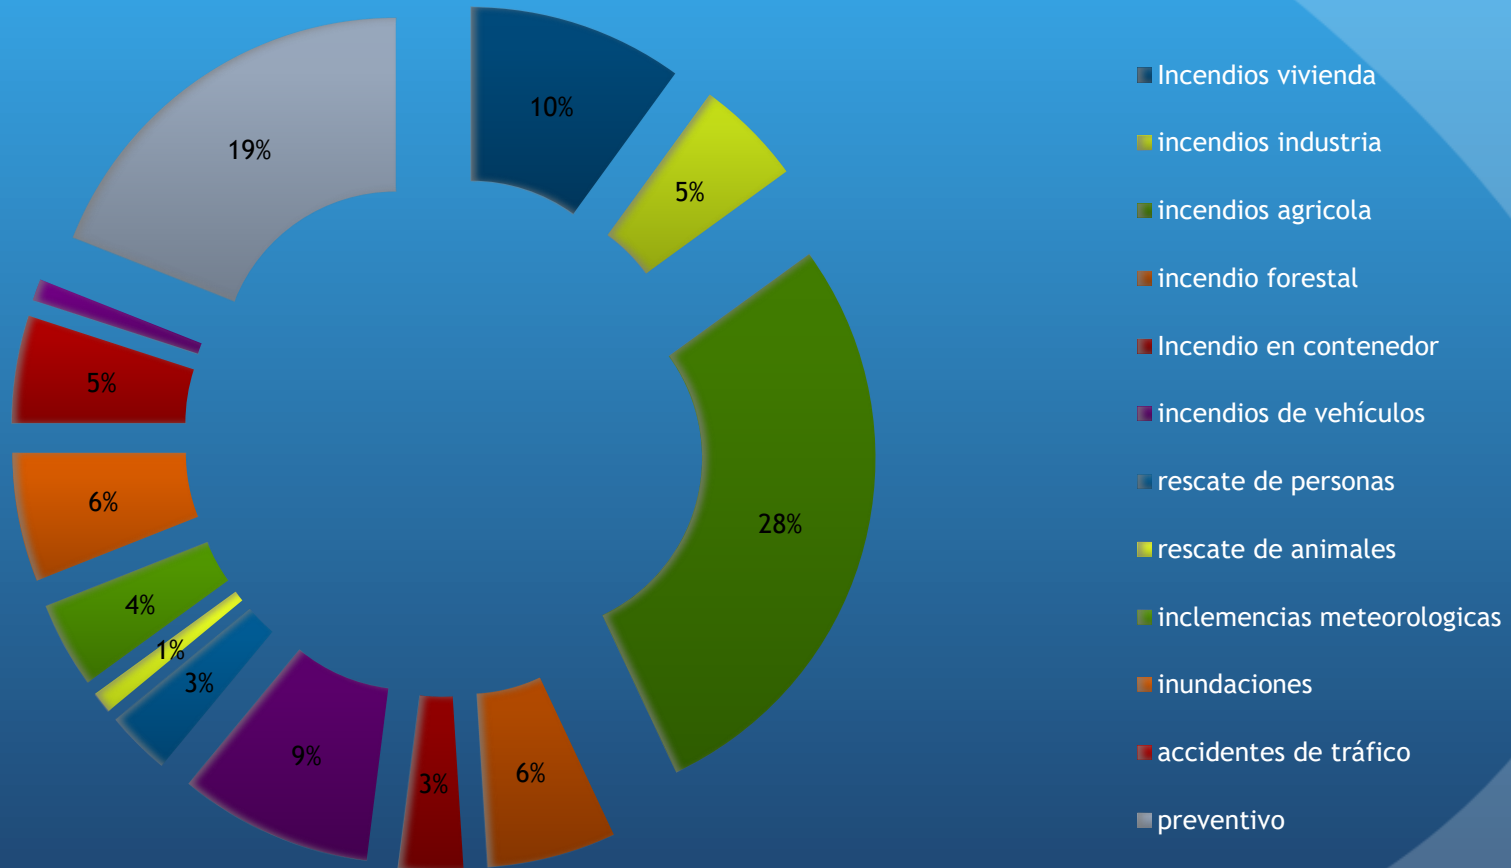

Parque Comarcal de Baltanas- 101